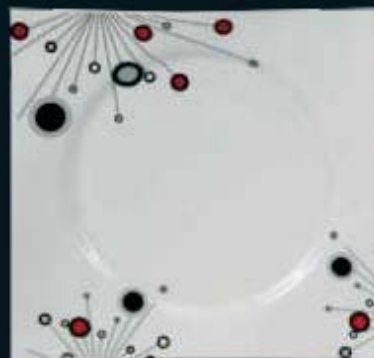

red dot
Dekor TK-880

88-tlg Durable Tafelservice

Dekor Red Dot, TK-880

12 Dessertteller, 12 Schälchen, 12 Suppenteller, 12 Essteller,
6+6 Kaffee- & Untertassen, 6+6 Espresso- & Untertassen,
1+1 Zuckerdose & -deckel, 1 Milchkännchen, 2 Salatschüssel,
2 eckige Platten, 2+2 Salz- & Pfefferstreuer, 1 Porzellanlöffel,
1 Sauciere, 1 Saucierenteller, 1+1 Suppenterrine & -deckel
VE 1 Set in zwei Kartons (GB), Art-Nr. 300.613

Durable Porzellan
Germany

28-tlg Durable Tafelservice, Art-Nr. 300.614, VE 1 Set

60-tlg Durable Tafelservice, Art-Nr. 300.615, VE 1 Set

88-tlg Durable Tafelservice, Art-Nr. 300.613, VE 1 Set

Abbildungen können von Angeboten abweichen. Alle angegebenen Maße sind Zirka-Maße.